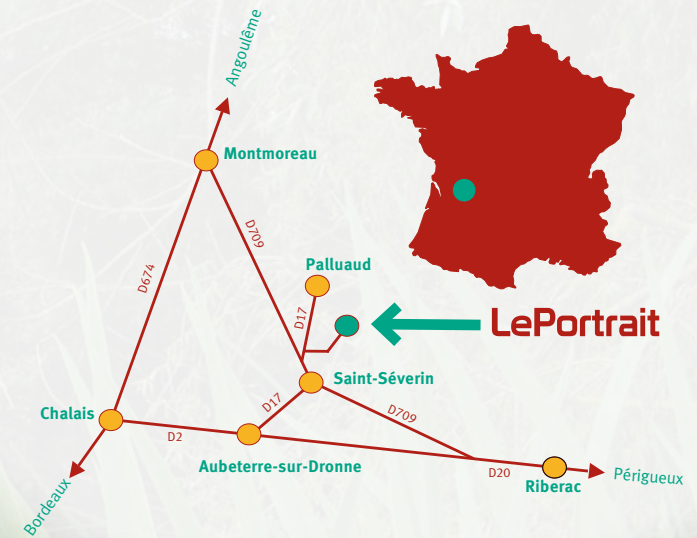

Na een dag van inspanning is het heerlijk om een frisse duik in het zwembad te nemen. En wilt u zelf niet koken, dan kunt u genieten van een 3-gangen menu.

Het terrein is 4 hectare groot en biedt u alle mogelijkheid om een heerlijk plekje te zoeken. Kleinere tenten kunnen ook in de boomgaard.

Hebt u zelf geen tent of caravan, dan kunt u ook een 4-persoons caravan, een 6-persoons De Waard tent of een chalet huren.

De camping ligt op 100 km afstand van Bordeaux en 50 km van Angoulême met haar prachtige wijn- en cognacgebieden. Golfterreinen zijn te vinden in de (directe) omgeving en het is een heerlijk gebied om (stevig) te fietsen (mountainbiken, VTT-routes). De Dronne loopt in de buurt dus o.a. kanoën is mogelijk vanuit `un les plus beaux villages` Aubeterre-sur-Dronne

Faciliteiten

In de oude stallen zijn sanitair, warme douches, wastafel en (af)wasbakken ondergebracht. Ook een gezamenlijke ruimte met zithoekje en leesboeken is aanwezig. Dagelijks vers brood, verse Portrait eitjes en homemade lekkernijen. Mogelijkheid tot inschrijven voor een heerlijk 3-gangen menu. Zwembad (buiten), pétanque baan en verder veel ruimte, waaronder een heerlijke boomgaard. Het terrein is niet geschikt voor mindervaliden, er is een redelijk hoogteverschil.

Geopend van mei t/m oktober.

**Meer informatie op www.leportrait.nu
of bel Frankrijk 0033 5 45 98 37 31.**

domaine
LePortrait
naturusten

naturusten

Wim en Tineke Ellenbroek

Le Portrait
16390 Saint-Séverin • France
T: +33 (0)5 45 98 37 31
E: info@leportrait.nu
I: www.leportrait.nu

camping • chalets • studio